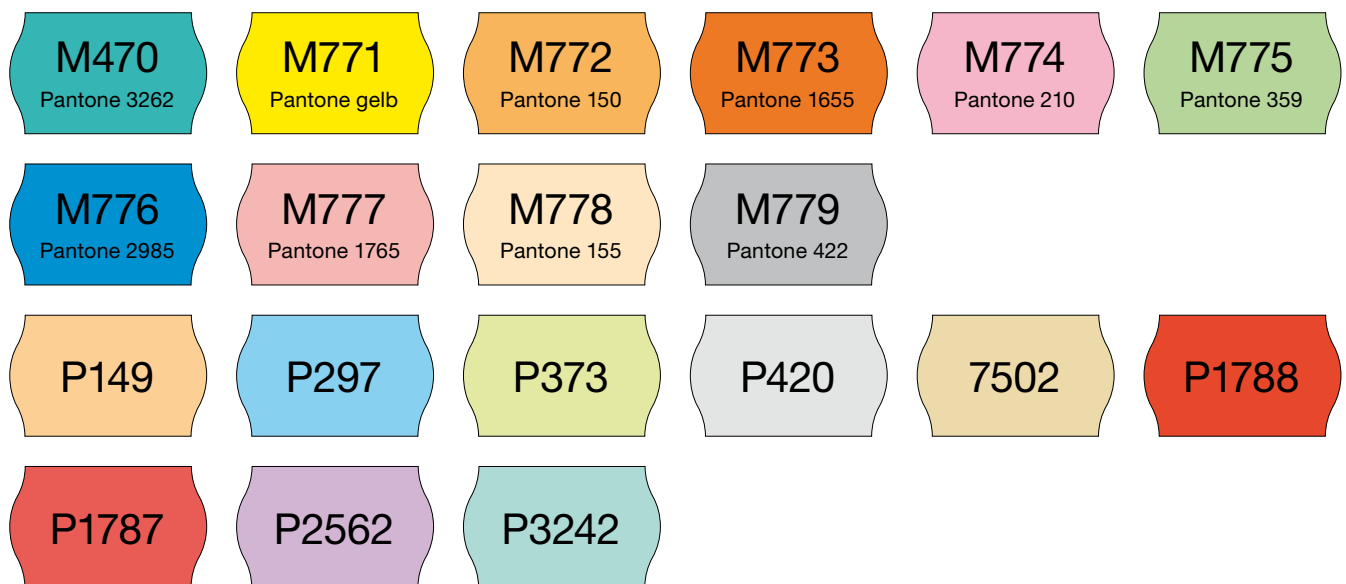

METO STANDARD FARBKARTE

Vordruckfarben auf weiss

Vordruckfarben auf fluor

Vordruckfarben können auf anderen Etikettenfarben optisch unterschiedlich erscheinen.

Papierfarben vollflächig

Papierfarben fluor

Die Farbkarte ist gültig bis auf Widerruf.