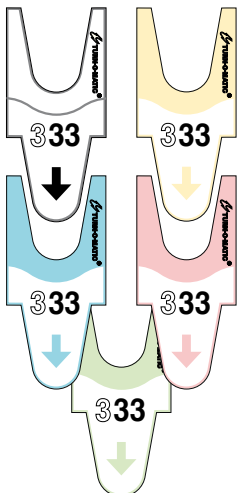

Tickets T90 3D 24K Standard

Karton mit 6 Rollen je 4000 Tickets. Ticket-Maße, 31 breit x 67 mm lang.
Schwarzer Aufdruck auf der ausgewählten Ticketfarbe (T).
Dreistellige fortlaufende schwarze Nummern von 000 bis 999 (vier mal pro Rolle), bei der ersten Ziffer sind nur die Umrisse gedruckt. Sensormarkierung für den Ticketspender D900A3 befindet sich auf der Rückseite.

- Art. Nr.: 39649170 weiß
- Art. Nr.: 39649160 gelb
- Art. Nr.: 39649150 blau
- Art. Nr.: 39649130 pink
- Art. Nr.: 39649110 grün

Ticketformat: 31 x 67 mm

Menge per Einheit: 1 (Karton mit 6 Rollen x 4000 Tickets pro Rolle)