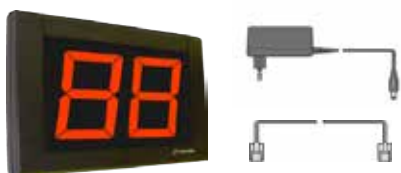

Zusatzpaket INR902 X1

Display mit zweistelliger roter LED Anzeige und einem Gehäuse in der Farbe schwarz oder rot.
Stromversorgung mit dem Länderadapter (A=0 für EU).
Datenkabel zum Verbinden mehrerer Displays (25 m).
Stromverbindungskabel zum Verbinden mehrerer Displays (5 m).
Kabellänge der Stromversorgung = 5 m.

■ Art. Nr.: 3852 C20A

Menge per Einheit: 1