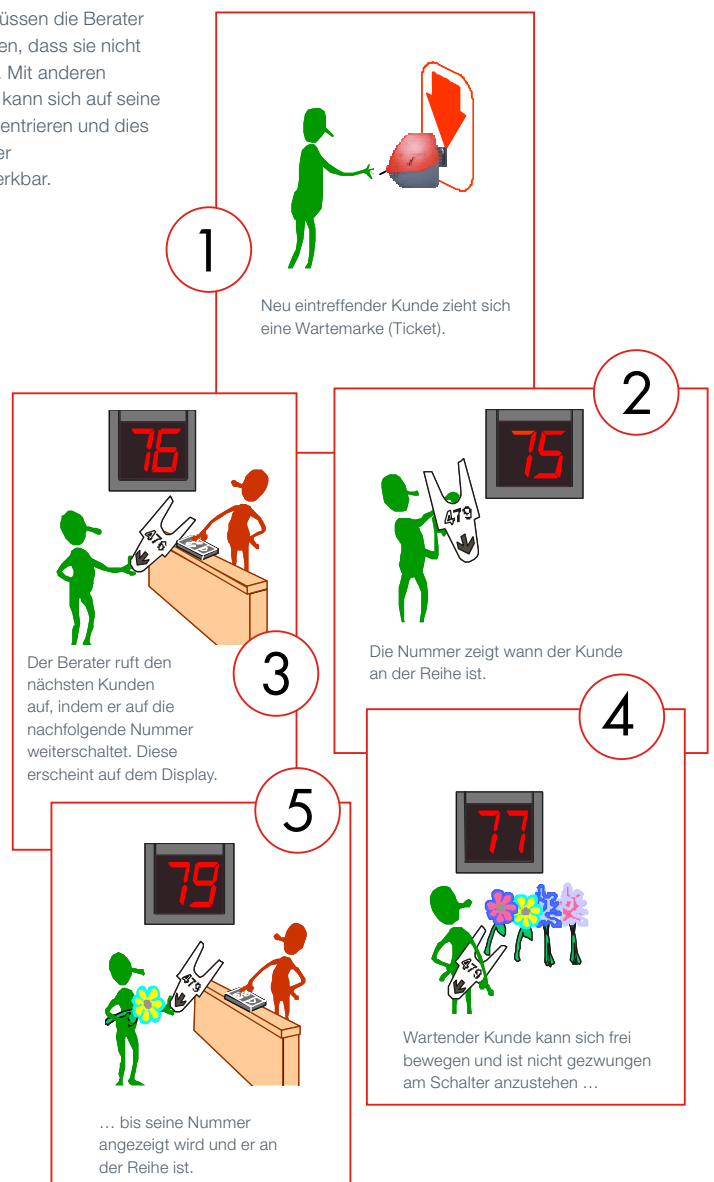

KUNDENFLUSSMANAGEMENT

TURN-O-MATIC CLASSIC UND ZUBEHÖR

Kunden erinnern sich an guten Service

Haben Sie sich jemals gewundert, warum Kunden zu den gleichen Orten zurückkehren, auch wenn sie die gleichen Produkte zu einem höheren Preis kaufen.

Die Antwort ist: Guter Kundenservice.

Mit TURN-O-MATIC® müssen Kunden sich nicht um einen Berater drängeln, sodass dieser fast keine Luft mehr bekommt. Ihre Besucher werden in der chronologischen Reihenfolge aufgerufen, somit können sich ihre Besucher weiter in aller Ruhe umschauen.

Mit TURN-O-MATIC müssen die Berater auch nicht darauf achten, dass sie nicht jemanden bevorzugen. Mit anderen Worten, ihr Mitarbeiter kann sich auf seine eigentliche Arbeit konzentrieren und dies macht sich auch bei der Kundenberatung bemerkbar.