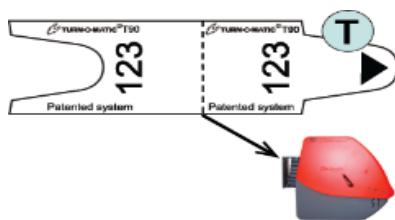

Tickets T90 doppelt, 12.000 Stk. Standard

Karton mit 6 Rollen je 2.000 Tickets. Ticket Maße, 31 breit x 107 mm lang.
Schwarzer Aufdruck auf weißer Ticketfarbe. Doppelte Tickets mit je dreistelliger fortlaufender schwarzer Nummer von 000 bis 999 (zwei mal pro Rolle).
Perforiert für die Teilung in zwei Teile. Sensormarkierung für den Ticketspender D900A3 befindet sich auf der Rückseite

- Art. Nr.: 39649271 weiß

Ticketformat: 31 x 107 mm

Menge per Einheit: 1 (Karton mit 6 Rollen x 2000 Tickets pro Rolle)

Tickets für das System Turn-O-Matic T80 auf Anfrage (Lagerware).