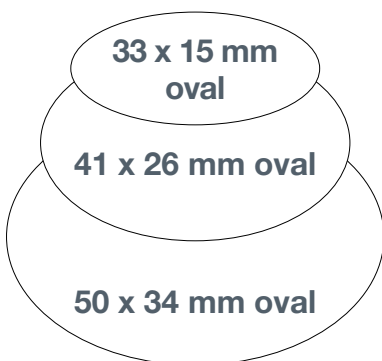

## SONDER-ETIKETTENFORMATE

	<b>18 x 11 mm</b>		<b>26 x 27 mm Achteck I</b>
	<b>19 x 12 mm</b>		
	<b>22 x 16 mm</b>		<b>26 x 27 mm Achteck II</b>
	<b>32 x 20 mm (Thermo)</b>		<b>26 x 26 mm Screen</b>
	<b>32 x 28 mm (Thermo)</b>		<b>25,5 x 25,5 mm Dreieck</b>
	<b>16 x 10 mm oval</b>		<b>26,5 x 25,7 mm leimfreie Zone</b>
	<b>19 x 12 Raute</b>		<b>28,5 x 30 mm leimfreie Zone</b>
	<b>10 x 16 mm oval</b>		<b>34 x 34,9 mm leimfreie Zone</b>
	<b>14,3 x 12 mm</b>		
	<b>20 x 14 mm oval</b>		
	<b>29,5 x 17,5 mm oval</b>		

# SONDER-ETIKETTENFORMATE

**34 x 34,9 mm  
leimfreie Zone**

**33 mm Wolke**

**33 x 25 mm  
Wolke**

**45 x 34 mm  
Wolke**

**30 mm rund**

**40 mm rund**

**50 mm rund**

**67 mm rund**

**80 mm rund**

**15 x 45 Rechteck**

**45 x 15 Rechteck**

**58 x 50 mm Rechteck**

**50 x 50 mm Quadrat**

**50 x 33 mm  
Rechteck**

**25 x 26 mm  
Rechteck**

**36 x 66 mm  
Pfeilform**

**33 x 15 mm  
oval**

**41 x 26 mm oval**

**50 x 34 mm oval**

**81 x 30 mm  
Dreieck**