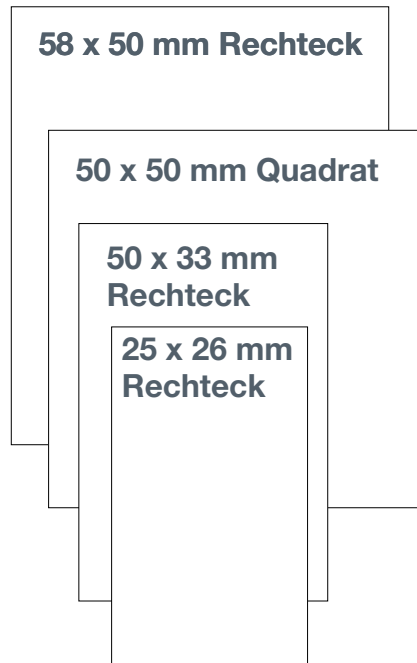

### Etiketten 33 x 39 mm, 710 EP

Format: 33 x 39 mm

Geeignet für Auszeichner: ProLine XXL RF

1 Karton, 10 Rollen à 200 Stück

Neben diesen Standard-Formaten ist eine Vielzahl anderer Etikettengrößen erhältlich.

## SONDER-ETIKETTENFORMATE

	<b>18 x 11 mm</b>		<b>26 x 27 mm Achteck I</b>
	<b>19 x 12 mm</b>		
	<b>22 x 16 mm</b>		<b>26 x 27 mm Achteck II</b>
	<b>32 x 20 mm (Thermo)</b>		<b>26 x 26 mm Screen</b>
	<b>32 x 28 mm (Thermo)</b>		<b>25,5 x 25,5 mm Dreieck</b>
	<b>16 x 10 mm oval</b>		<b>26,5 x 25,7 mm leimfreie Zone</b>
	<b>19 x 12 Raute</b>		<b>28,5 x 30 mm leimfreie Zone</b>
	<b>10 x 16 mm oval</b>		<b>34 x 34,9 mm leimfreie Zone</b>
	<b>14,3 x 12 mm</b>		
	<b>20 x 14 mm oval</b>		
	<b>29,5 x 17,5 mm oval</b>		

# SONDER-ETIKETTENFORMATE

**34 x 34,9 mm  
leimfreie Zone**

**33 mm Wolke**

**33 x 25 mm  
Wolke**

**45 x 34 mm  
Wolke**

**30 mm rund**

**40 mm rund**

**50 mm rund**

**67 mm rund**

**80 mm rund**

**15 x 45 Rechteck**

**45 x 15 Rechteck**

**58 x 50 mm Rechteck**

**50 x 50 mm Quadrat**

**50 x 33 mm  
Rechteck**

**25 x 26 mm  
Rechteck**