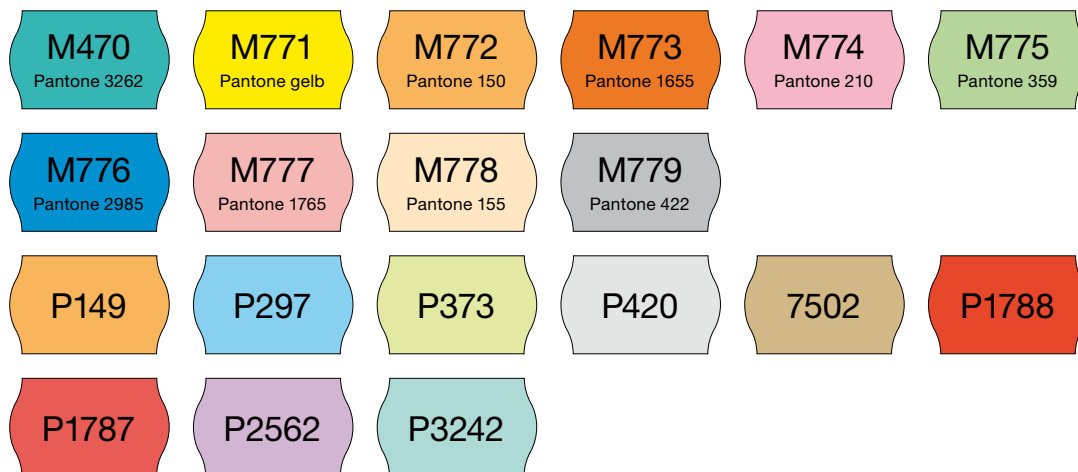

Papierfarben vollflächig