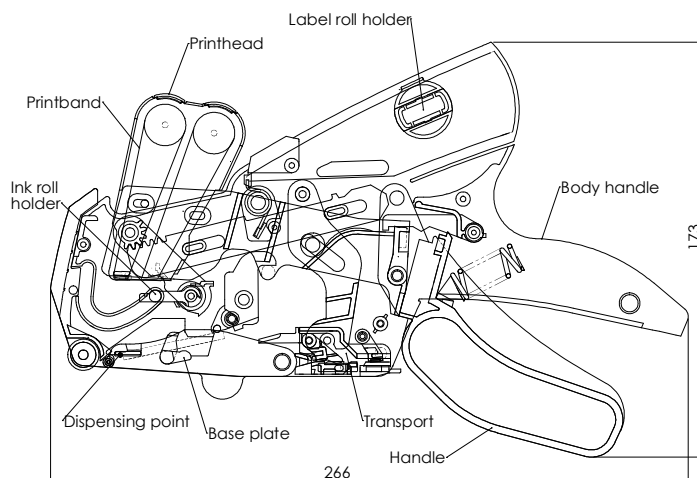

FICHE PRODUIT - ÉTIQUETEUSE PRIX

Meto Classic L

Caractéristiques techniques

Étiquetteuse:	étiqueteuse de prix
Fabricant:	Meto International GmbH
Modèle:	Meto Classic L
Couleur:	gris metal
Taille étiqueteuse (LxWxB):	269 x 64 x 167 mm
Taille emballage (LxWxB):	282 x 68 x 186 mm
Poids net (étiqueteuse):	510 g
Poids brut:	686 g
Lignes:	2
Nombre de caractères:	19 - 23 caractères en fonction du modèle
Hauteur caractères:	3,0 - 5,0 mm en fonction du modèle
Format étiquette:	32 x 19 mm
Principaux composants:	support rouleau étiquettes, poignée, avance, support encres, bande d'impression, tête d'impression

Matière étiqueteuse:

a) carcasse, tête d'impression, porte impression	ABS (52%), POM (28%), PA (6%)
b) vis, ressort	metal (11%)
c) bandes d'impression	elastomer (3%)

Matière étiquettes:

a) face papier	paper *
b) adhésif	permanent, amovible, surgelé *
c) liner	papier kraft blanc *

Matière rouleau encrer:

a) support rouleau encrer	Polyamid (PA 6)
b) rouleau	mix mousse polyurethane
c) encres	noir, type T-192, base glycerine

FICHE PRODUIT - ÉTIQUETEUSE PRIX

Matière emballage:	230 g GD2, FSC Mix
Certification:	emballage : production climat neutre, FSC Mix
Type support étiquettes:	ondulé
Garantie:	2 ans
Conditionnement:	étiqueteuse livré avec rouleau étiquettes & rouleau encreur chargés, prête à l'emploi