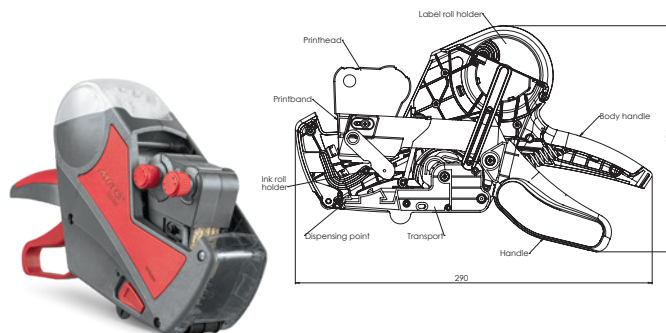

TECHNISCHE GEGEVENS - PRIJSAPPARAAT

Meto Expert XL

Meto Expert XL Giant

Technische specificaties

Type apparaat:	Prijsapparaat
Fabrikant:	Meto International GmbH
Model:	Meto Expert XL / Meto Expert XL Giant
Kleur:	Zilver-rood
Afmetingen apparaat (LxBxH):	245 x 72 x 165 mm
Afmeting verpakking (LxBxH):	277 x 75 x 220 mm
Netto gewicht (apparaat):	590 g
Bruto gewicht:	752 g
Afdruk regel (s):	1–3, afhankelijk van het model
Afdruk posities:	7–33 posities afhankelijk van het model
Afdrukhoogte:	2,3–8,3 mm afhankelijk van het model
Etiket afmeting:	29 x 28 mm
Hoofdcomponenten:	labelrolhouder, handvat, (etiket) transport, inktrolhouder, printband, drukwerk
Materiaal prijsapparaat:	
a) Behuizing, drukwerk, (etiket)transport	ABS (43,5%), POM (27%), PA (7%), PC (5%)
b) schroeven, veren	metaal (14%)
c) printbanden	elastomer (3,5%)
Materiaal etiketten:	
a) bovenkant	Papier *
b) Belijming	permanent, verwijderbaar, diepvries *
c) Rugpapier	Kraftpapier wit*
Materiaal inktrol:	
a) inktrolhouder	Polyamide (PA 6)
b) schuimrol	gemengd polyurethaanschuim
c) Inkt	zwart, type T-192, op glycerinebasis
Verpakkings materiaal:	230 g/m ² GD2, FSC Mix
Certificering:	verpakking: klimaatneutrale productie, FSC Mix
Transport (etiket):	wiel
Export code:	96110000
Verpakkingseenheid:	1 Prijsapparaat per karton / 160 dozen per pallet
Pallet grootte:	800 x 1200 x 145 mm
Pallethoogte max:	1250 mm incl. producten
Inhoud levering:	prijsapparaat met etiketten en inktrol klaar voor gebruik