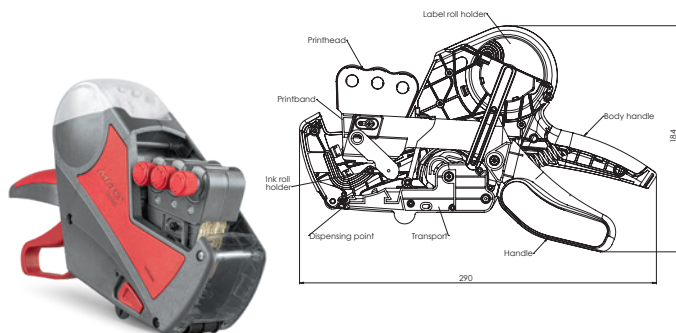

TECHNISCHE GEGEVENS - PRIJSAPPARAAT

Meto Expert XL

Meto Expert XL Giant

Technische specificaties

Type apparaat:	Prijsapparaat
Fabrikant:	Meto International GmbH
Model:	Meto Expert XL / Meto Expert XL Giant
Kleur:	Zilver-rood
Afmetingen apparaat (LxBxH):	245 x 72 x 165 mm
Afmeting verpakking (LxBxH):	277 x 75 x 220 mm
Netto gewicht (apparaat):	590 g
Bruto gewicht:	752 g
Afdruk regel (s):	1–3, afhankelijk van het model
Afdruk posities:	7–33 posities afhankelijk van het model
Afdrukhoogte:	2,3–8,3 mm afhankelijk van het model
Etiket afmeting:	29 x 28 mm
Hoofdcomponenten:	labelrolhouder, handvat, (etiket) transport, inktrolhouder, printband, drukwerk
Materiaal prijsapparaat:	
a) Behuizing, drukwerk, (etiket)transport	ABS (43,5%), POM (27%), PA (7%), PC (5%)
b) schroeven, veren	metaal (14%)
c) printbanden	elastomer (3,5%)
Materiaal etiketten:	
a) bovenkant	Papier *
b) Belijming	permanent, verwijderbaar, diepvries *
c) Rugpapier	Kraftpapier wit*
Materiaal inktrol:	
a) inktrolhouder	Polyamide (PA 6)
b) schuimrol	gemengd polyurethaanschuim
c) Inkt	zwart, type T-192, op glycerinebasis
Verpakkings materiaal:	230 g/m ² GD2, FSC Mix
Certificering:	verpakking: klimaatneutrale productie, FSC Mix
Transport (etiket):	wiel
Export code:	96110000
Verpakkingseenheid:	1 Prijsapparaat per karton / 160 dozen per pallet
Pallet grootte:	800 x 1200 x 145 mm
Pallethoogte max:	1250 mm incl. producten
Inhoud levering:	prijsapparaat met etiketten en inktrol klaar voor gebruik