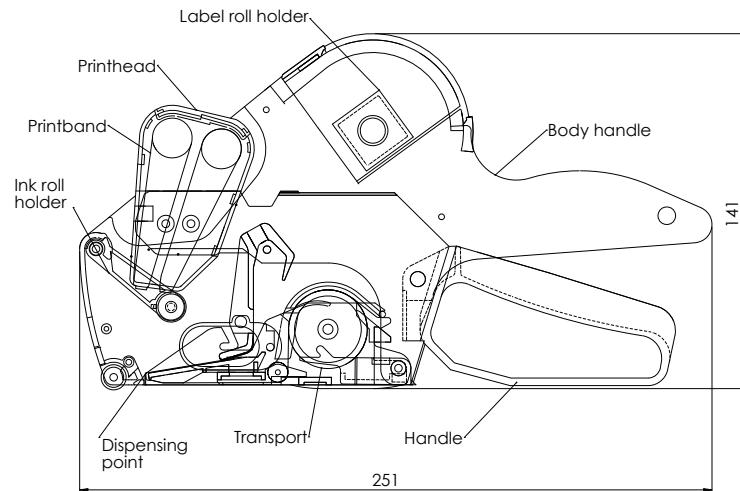

### Technische specificaties

Soort apparaat:	prijsapparaat
Fabrikant:	Meto International GmbH
Model:	Meto Basic M
Kleur:	zilver - blauwgroen
Afmetingen apparaat (LxBxH):	246 x 58 x 141 mm
Afmeting verpakking (LxBxH):	282 x 68 x 186 mm
Netto gewicht (apparaat):	439 g
Bruto gewicht:	615 g
Afdruk regel (s):	2
Afdruk posities:	16 posities
Afdrukhoogte:	4,0 mm
Etiket afmeting:	22 x 16 mm
Hoofdcomponenten:	labelrolhouder, handvat, transport, inktrolhouder, printband, drukwerk