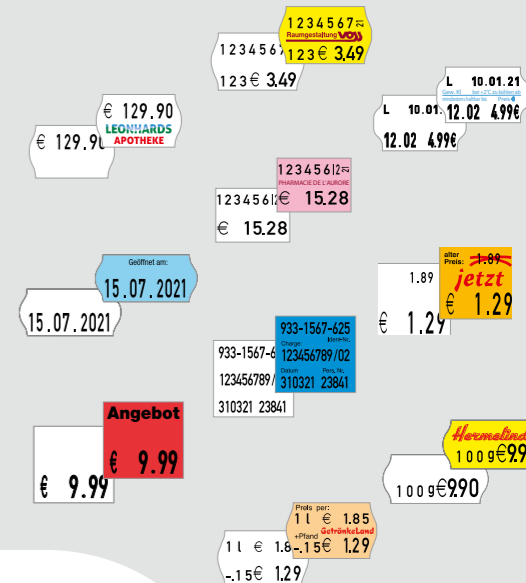

L'EXCELLENCE DANS L'ÉTIQUETAGE ! ... AVEC LES ÉTIQUETTES METO

Ce sont les détails qui font toute la différence. Dans l'optique de vous fournir toujours la bonne étiquette adaptée à vos propres besoins, nous vous proposons un large choix de formes, tailles et couleurs.

Ceci inclut, bien évidemment, des étiquettes repositionnables. Leur avantage : elles se décolle facilement des surfaces en verre ou autre matériau lisse sans laisser de traces collantes.

Vous recherchez cette petite touche finale ? Alors personnalisez tout simplement les étiquettes Meto avec votre propre logo. Pour une image harmonieuse à effet encore plus professionnel.