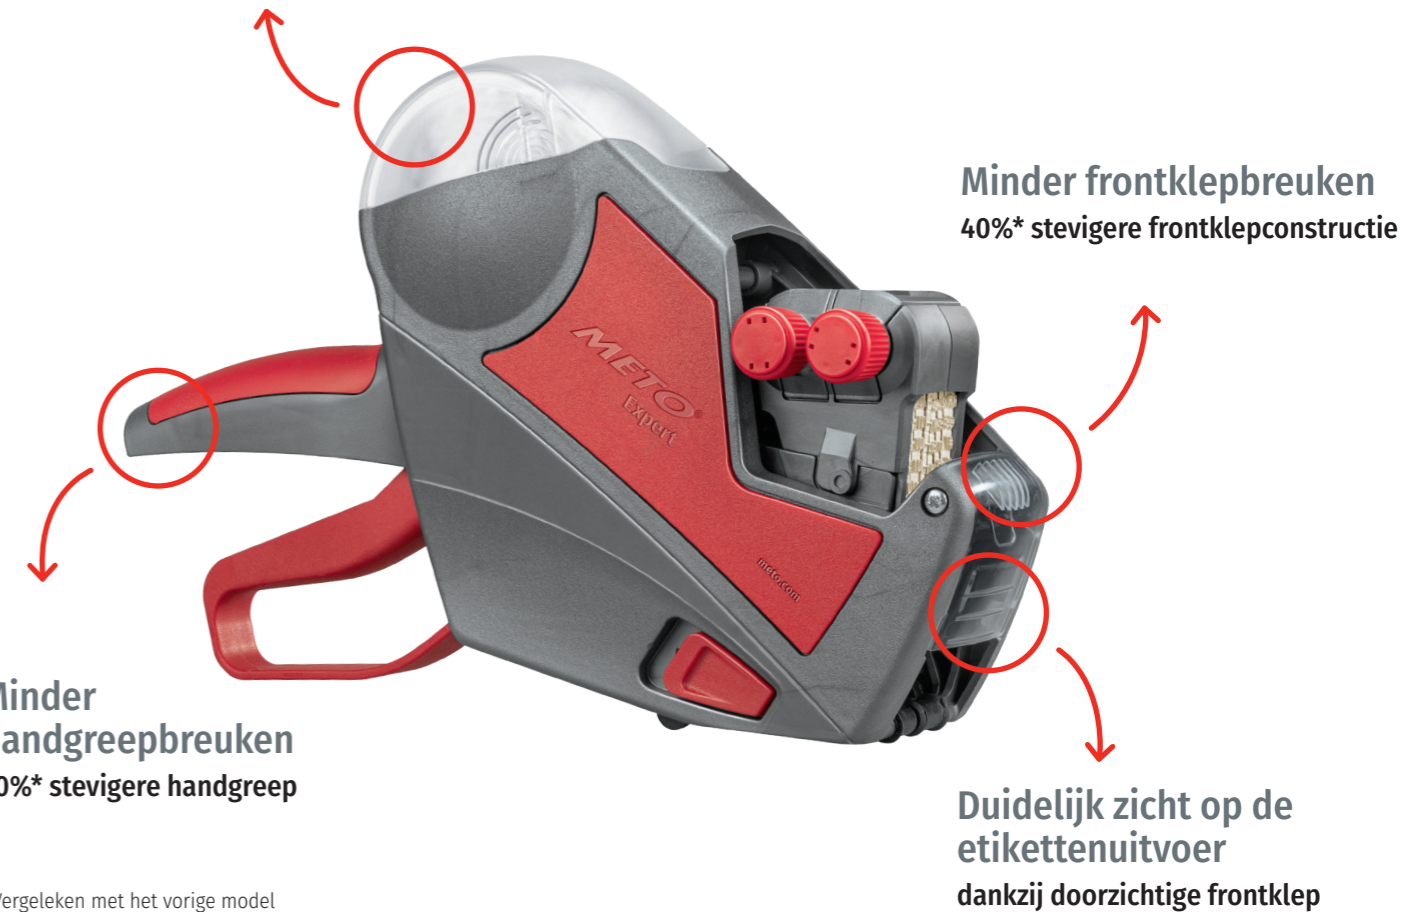

DE VOORDELEN VAN DE METO EXPERT-PRIJSAPPARATEN

Direct gebruiksklaar

Bij de leveringsomvang inbegrepen zijn het prijsapparaat **inclusief ingelegde etiketten- en inktrol**.

Premiumkwaliteit

Ons beproefde drukpuntmechanisme en de hoge repeteersnelheid zorgen voor een nauwkeurige en constante afdrukkwaliteit.

Nooit meer pijn in de pols

Het **ergonomische design** en de eenvoudige bediening vergemakkelijken het werk.

Speel op safe met Meto

Hoogwaardige materialen en regelmatige kwaliteitscontroles maken het Meto-prijsapparaat **robuust en duurzaam**.

Beter beschermde etiketten

50%* hogere sluitkracht van de etikettenrollhouder

*Vergeleken met het vorige model

STEVIGER – PRAKTISCHER – DUURZAMER

Niet alleen praktisch, maar ook ecologisch. Tot wel 20 procent van de behuizing van de Meto Expert bestaat uit gerecyclede kunststoffen van PE, PP of PET, zogenoemde postindustriële recyclingproducten.