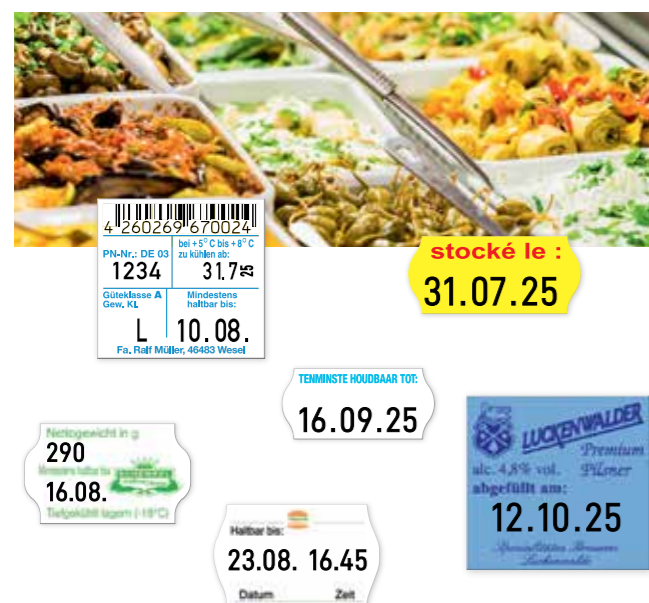

ETICHETTE METO L'ETICHETTA GIUSTA, QUALSIASI SIA LA TUA ESIGENZA

Le etichette Meto sono una soluzione flessibile per tutte le tue esigenze di applicazioni dei prezzi ed etichettatura. Versatili e personalizzabili, possono essere utilizzati in qualsiasi applicazione in cui è importante avere informazioni precise.

Visibili, flessibili, adatte a promuovere le vendite

ETICHETTATURA PREZZI E OFFERTE SPECIALI

La serie Meto Expert assicura una chiara **applicazione dei prezzi** sugli scaffali, sui contenitori e sui prodotti stessi. Le **offerte speciali** e gli **sconti** che cambiano frequentemente possono essere implementati con facilità, consentendoti di rispondere rapidamente alle variazioni del mercato.

Cogli l'opportunità di presentare **offerte speciali in modo attraente**, migliorare la visibilità dei tuoi prodotti e aumentare gli acquisti d'impulso in modo selettivo.

Sicurezza e fiducia a colpo d'occhio ETICHETTATURA DELLA DATA E DELLA DURATA DEL PRODOTTO

Applica le date di **scadenza** per dare ai tuoi clienti le informazioni necessarie e creare fiducia.

Le **date di produzione** e **congelamento** possono essere applicate ai prodotti stessi, il che è particolarmente importante per gli alimenti freschi e i prodotti deperibili. Questo ti consente non solo di soddisfare i requisiti di legge, ma anche di salvaguardare la qualità dei tuoi prodotti.